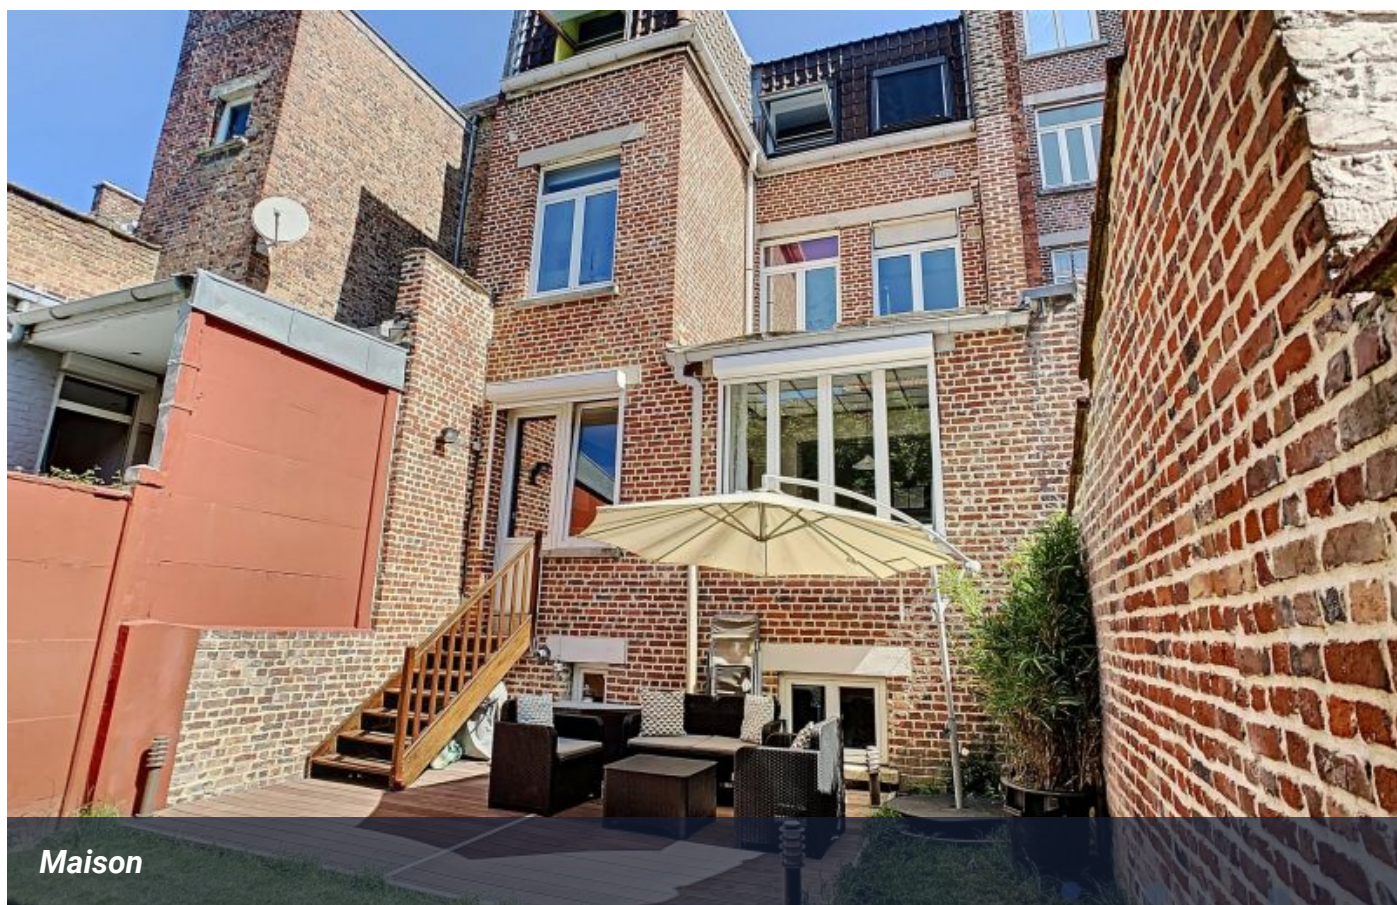

Maison Bel étage LILLE Buisson

Réf : VNVMA60000187

6p

4ch

140 m²

Jar.

577 200 €

📍 Lille

Honoraires inclus charge acquéreur 4,00 % TTC

(555 000 € hors honoraires)

En exclusivité chez IMKO, venez découvrir cette magnifique maison ancienne d'environ 140m² habitables. Au 1er étage, une belle entrée dessert un séjour lumineux traversant d'environ 40M², une cuisine équipée dernier cri, des wc. Au 2nd étage vous trouverez une grande chambre avec rangements, un bureau, un dressing, une salle de bain, et wc, au 3ème étage deux chambres, un bureau, une grande salle de douche et wc. Le rez de chaussée est composé d'un grand garage, d'une buanderie, d'un atelier et d'un beau jardin plein sud. Les actuels propriétaires ont attaché une attention particulière à la décoration. 'Le rêve à l'état pur'